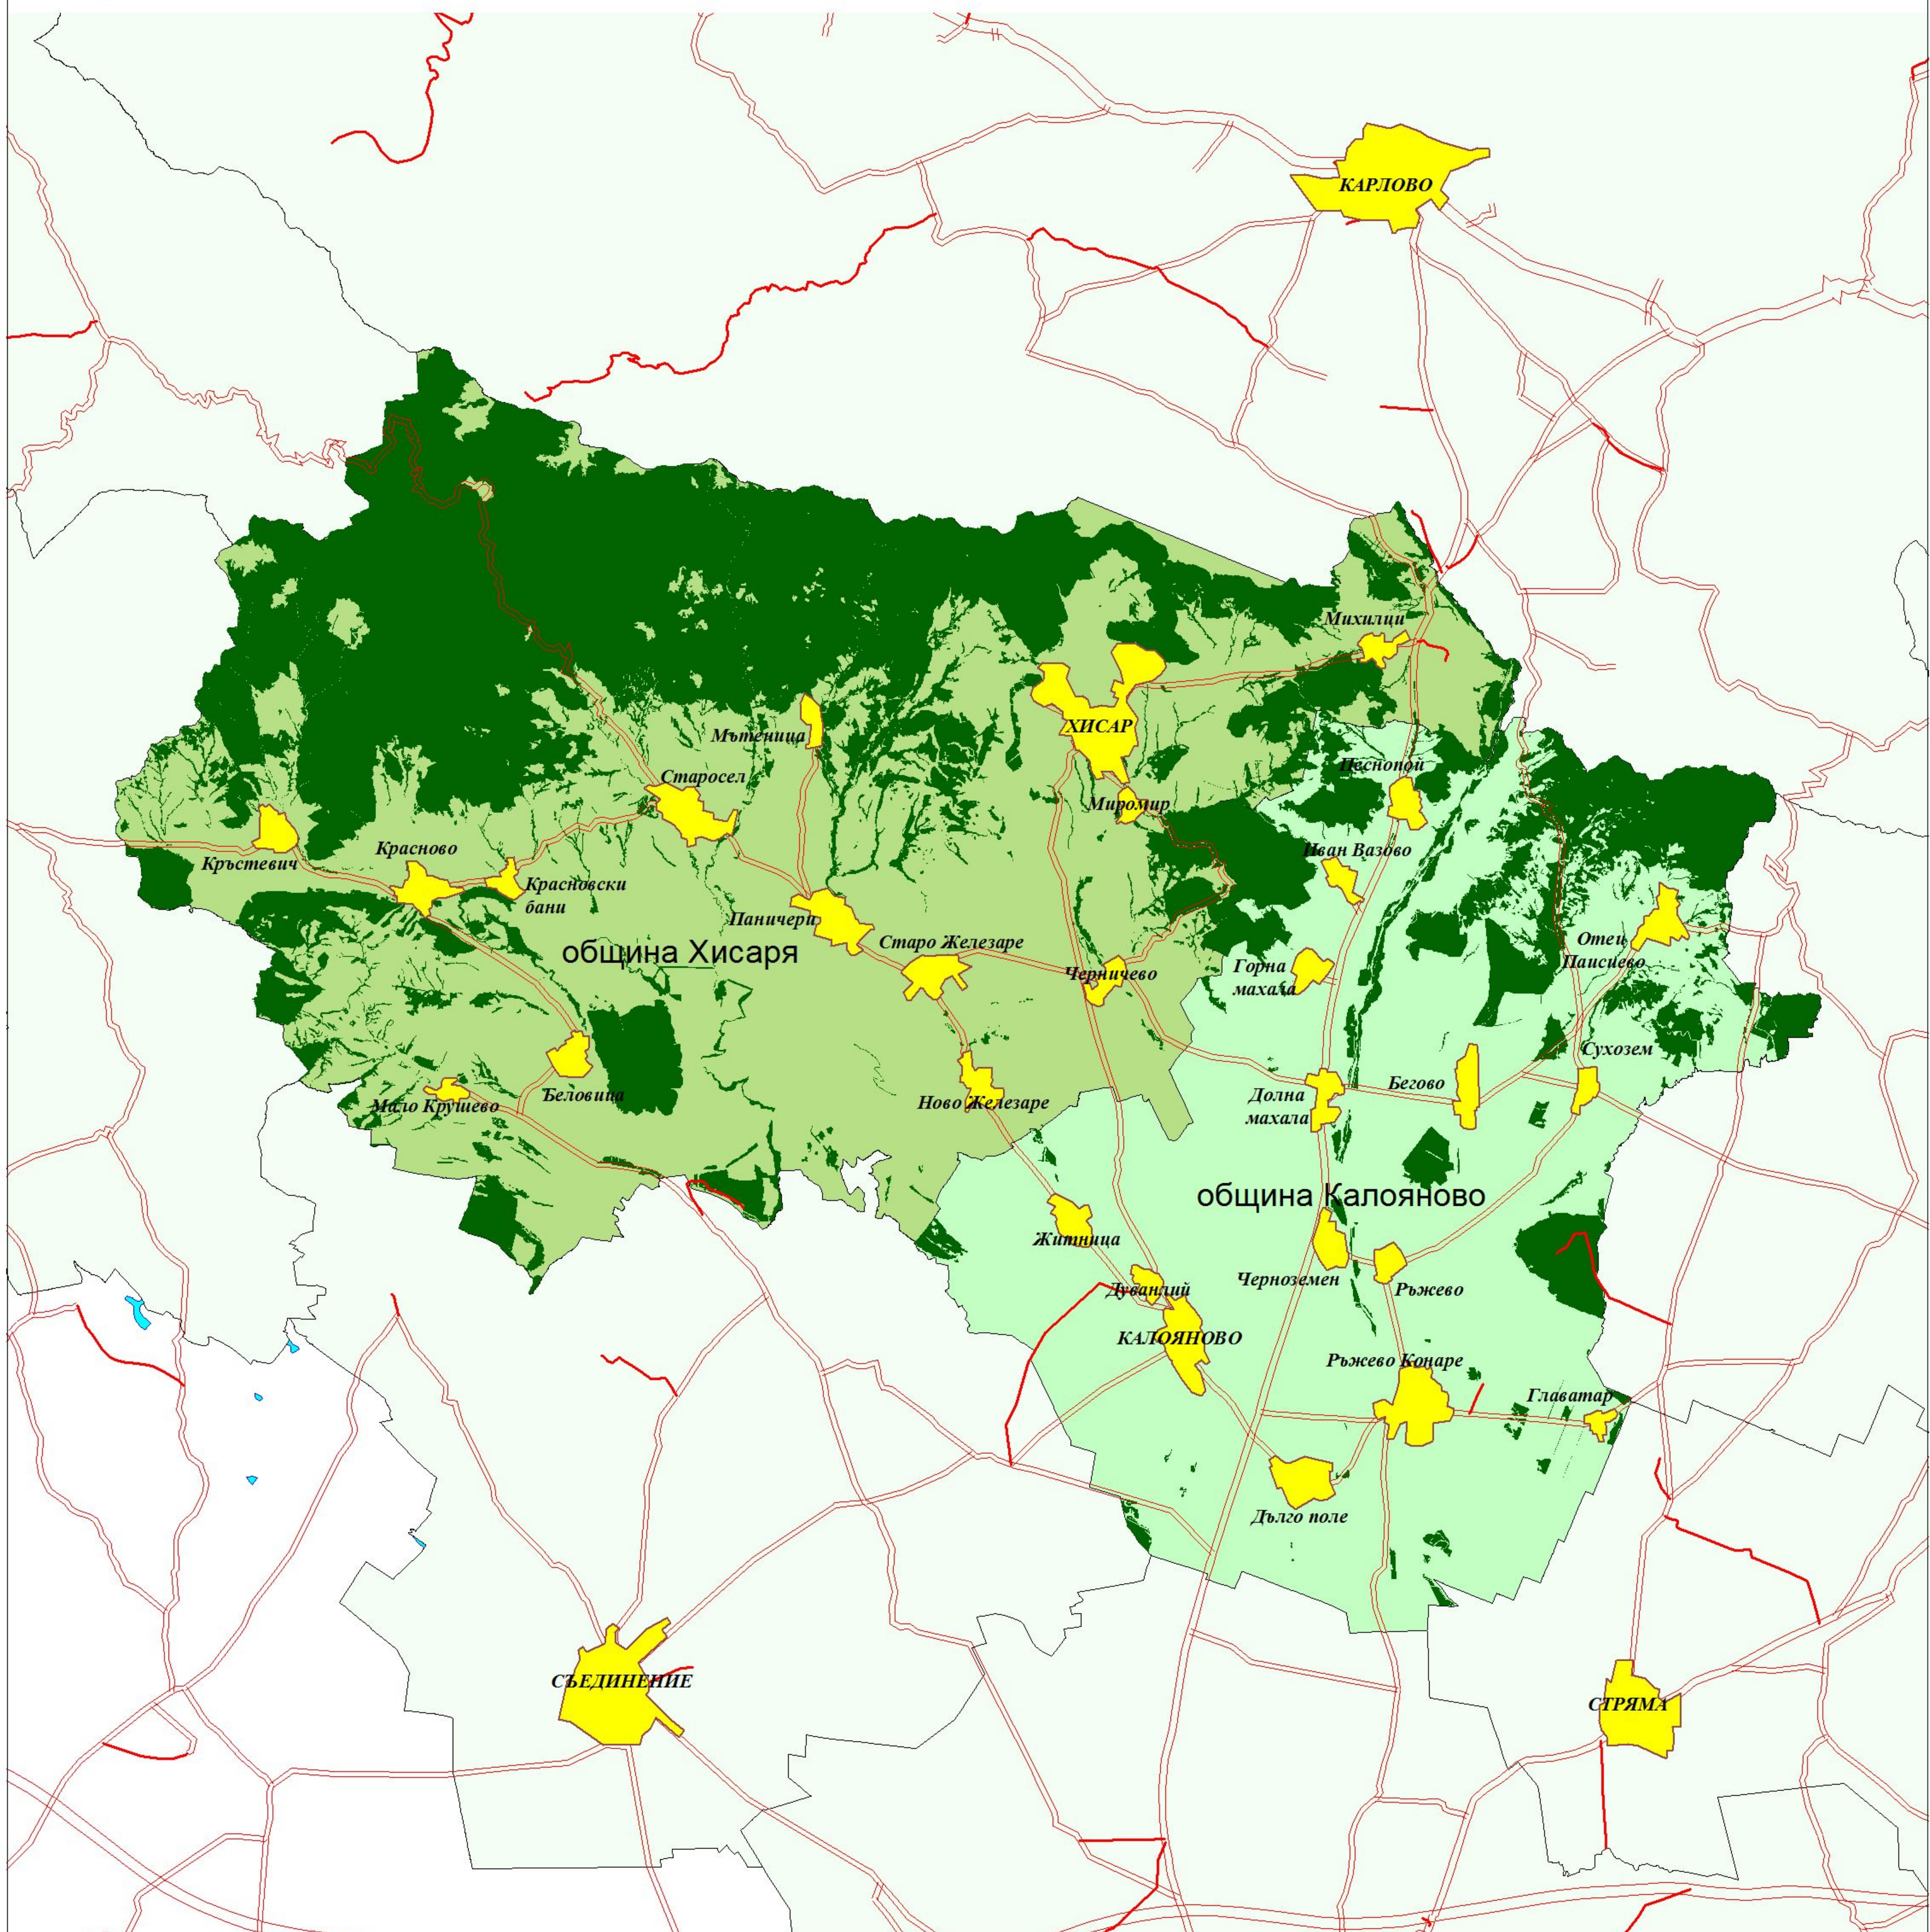

**ОРИЕНТИРОВЪЧНА КАРТА**  
НА  
ТП ДЪРЖАВНО ГОРСКО СТОПАНСТВО  
"ХИСАР"

*гр. Хисаря*  
**ОБЛАСТ ПЛОВДИВ**  
*M 1:275 000*

София, 2018 г.