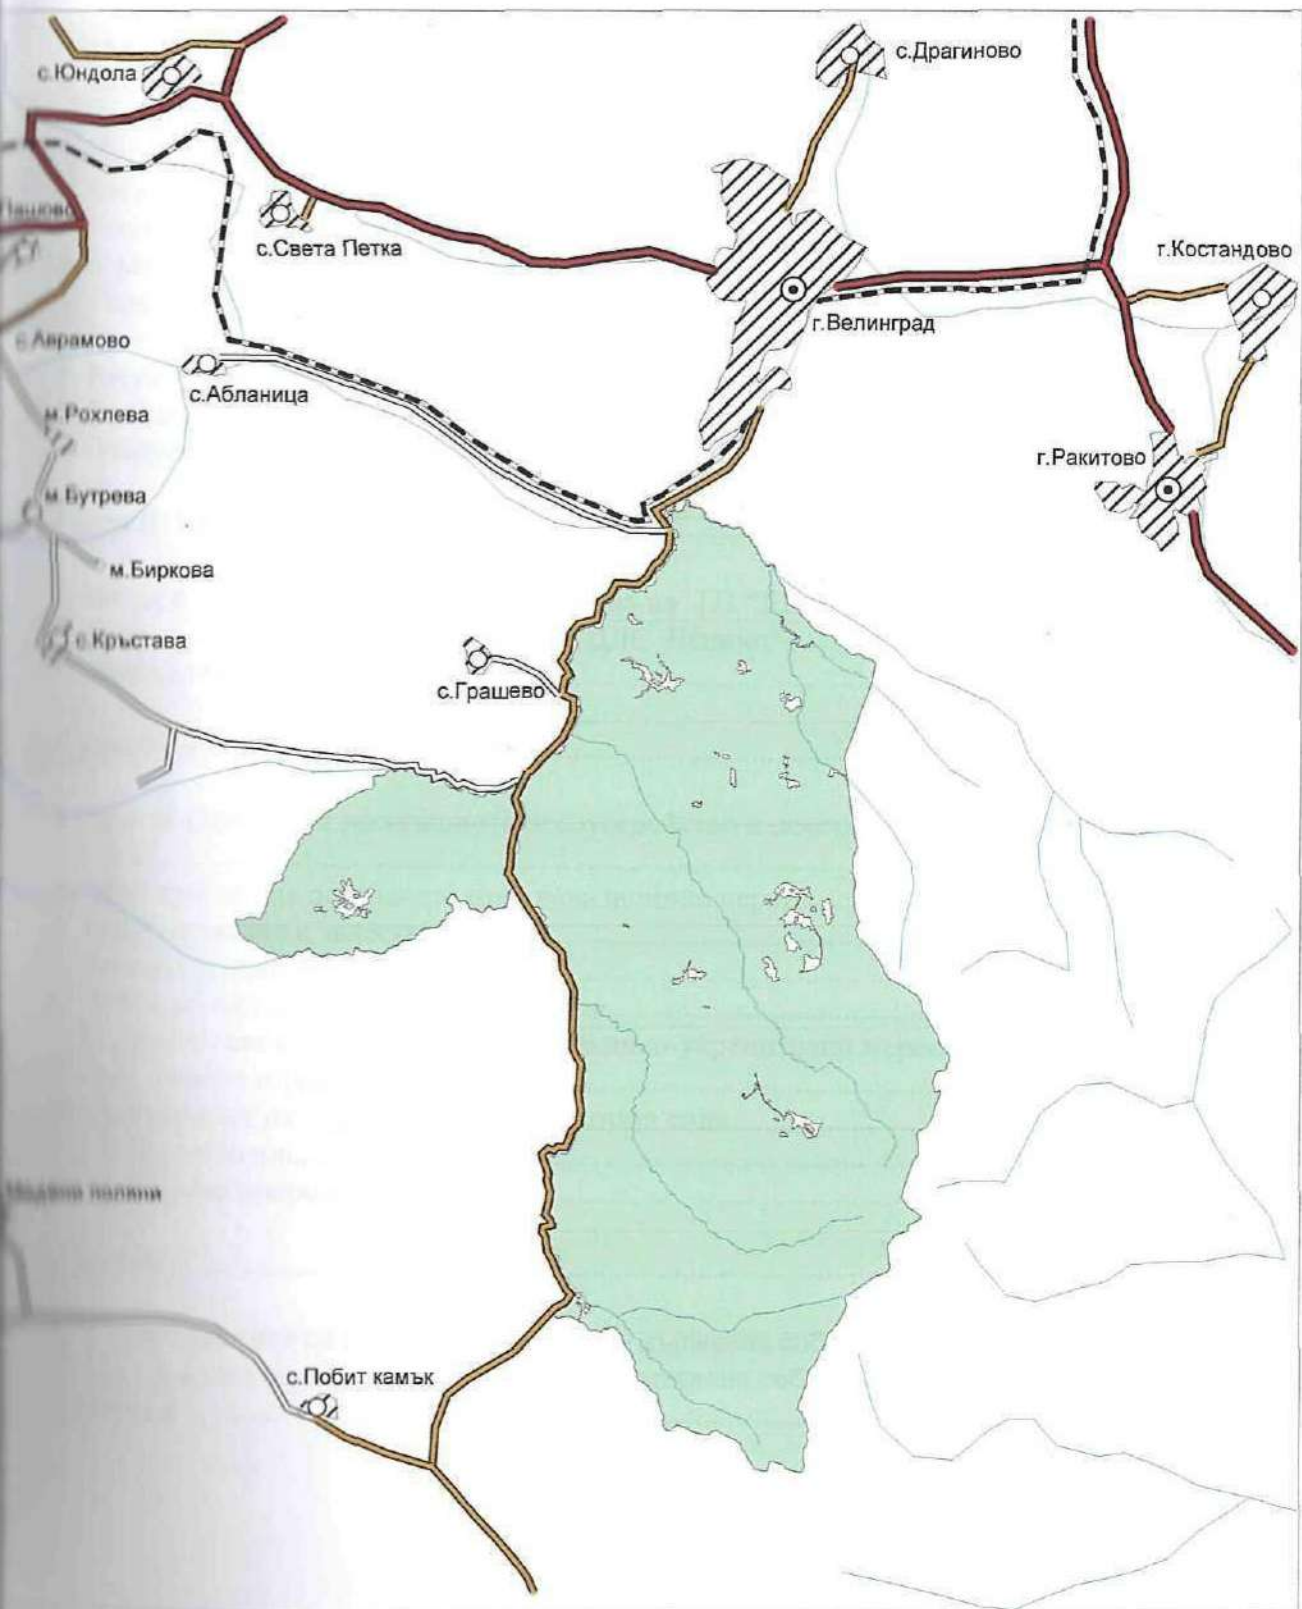

ОРИЕНТИРОВЪЧНА КАРТА

НА
ДЪРЖАВНО ЛОВНО
СТОПАНСТВО

"ЧЕПИНО"

ОБЛАСТ ПАЗАРДЖИК

МАЩАБ 1:150 000

С

ИЗПЪЛНИТЕЛ: "ПРОЛЕС ИНЖЕНЕРИНГ" ООД
СОФИЯ, 2013 г.