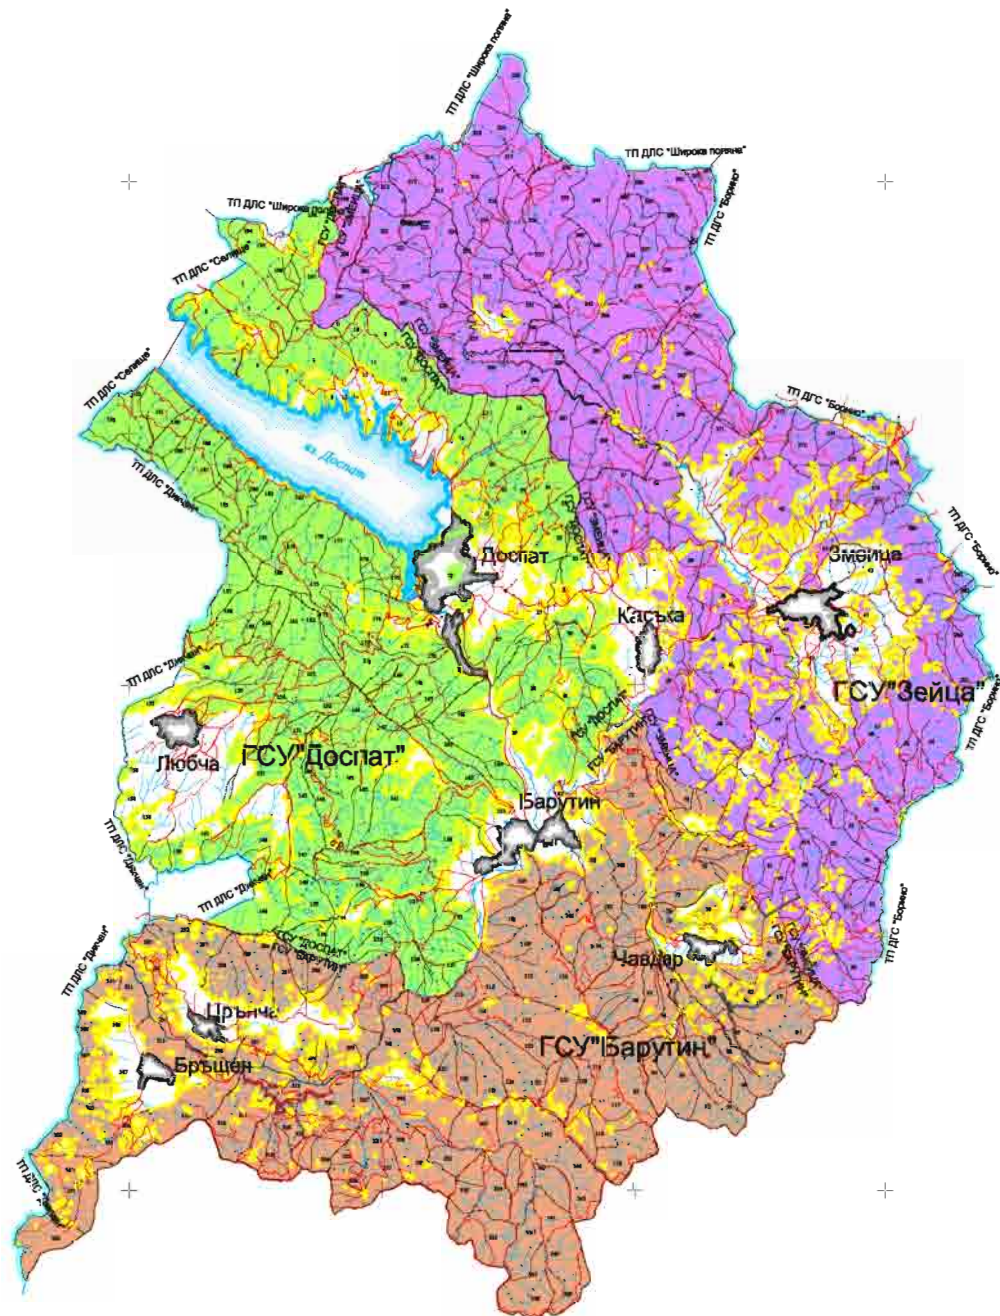

ОРИЕНТИРОВЪЧНА  
КАРТА  
ТП ДГС "ДОСПАТ"  
СМОЛЯНСКА ОБЛАСТ

площ 21915,5ха.

М 1:150000