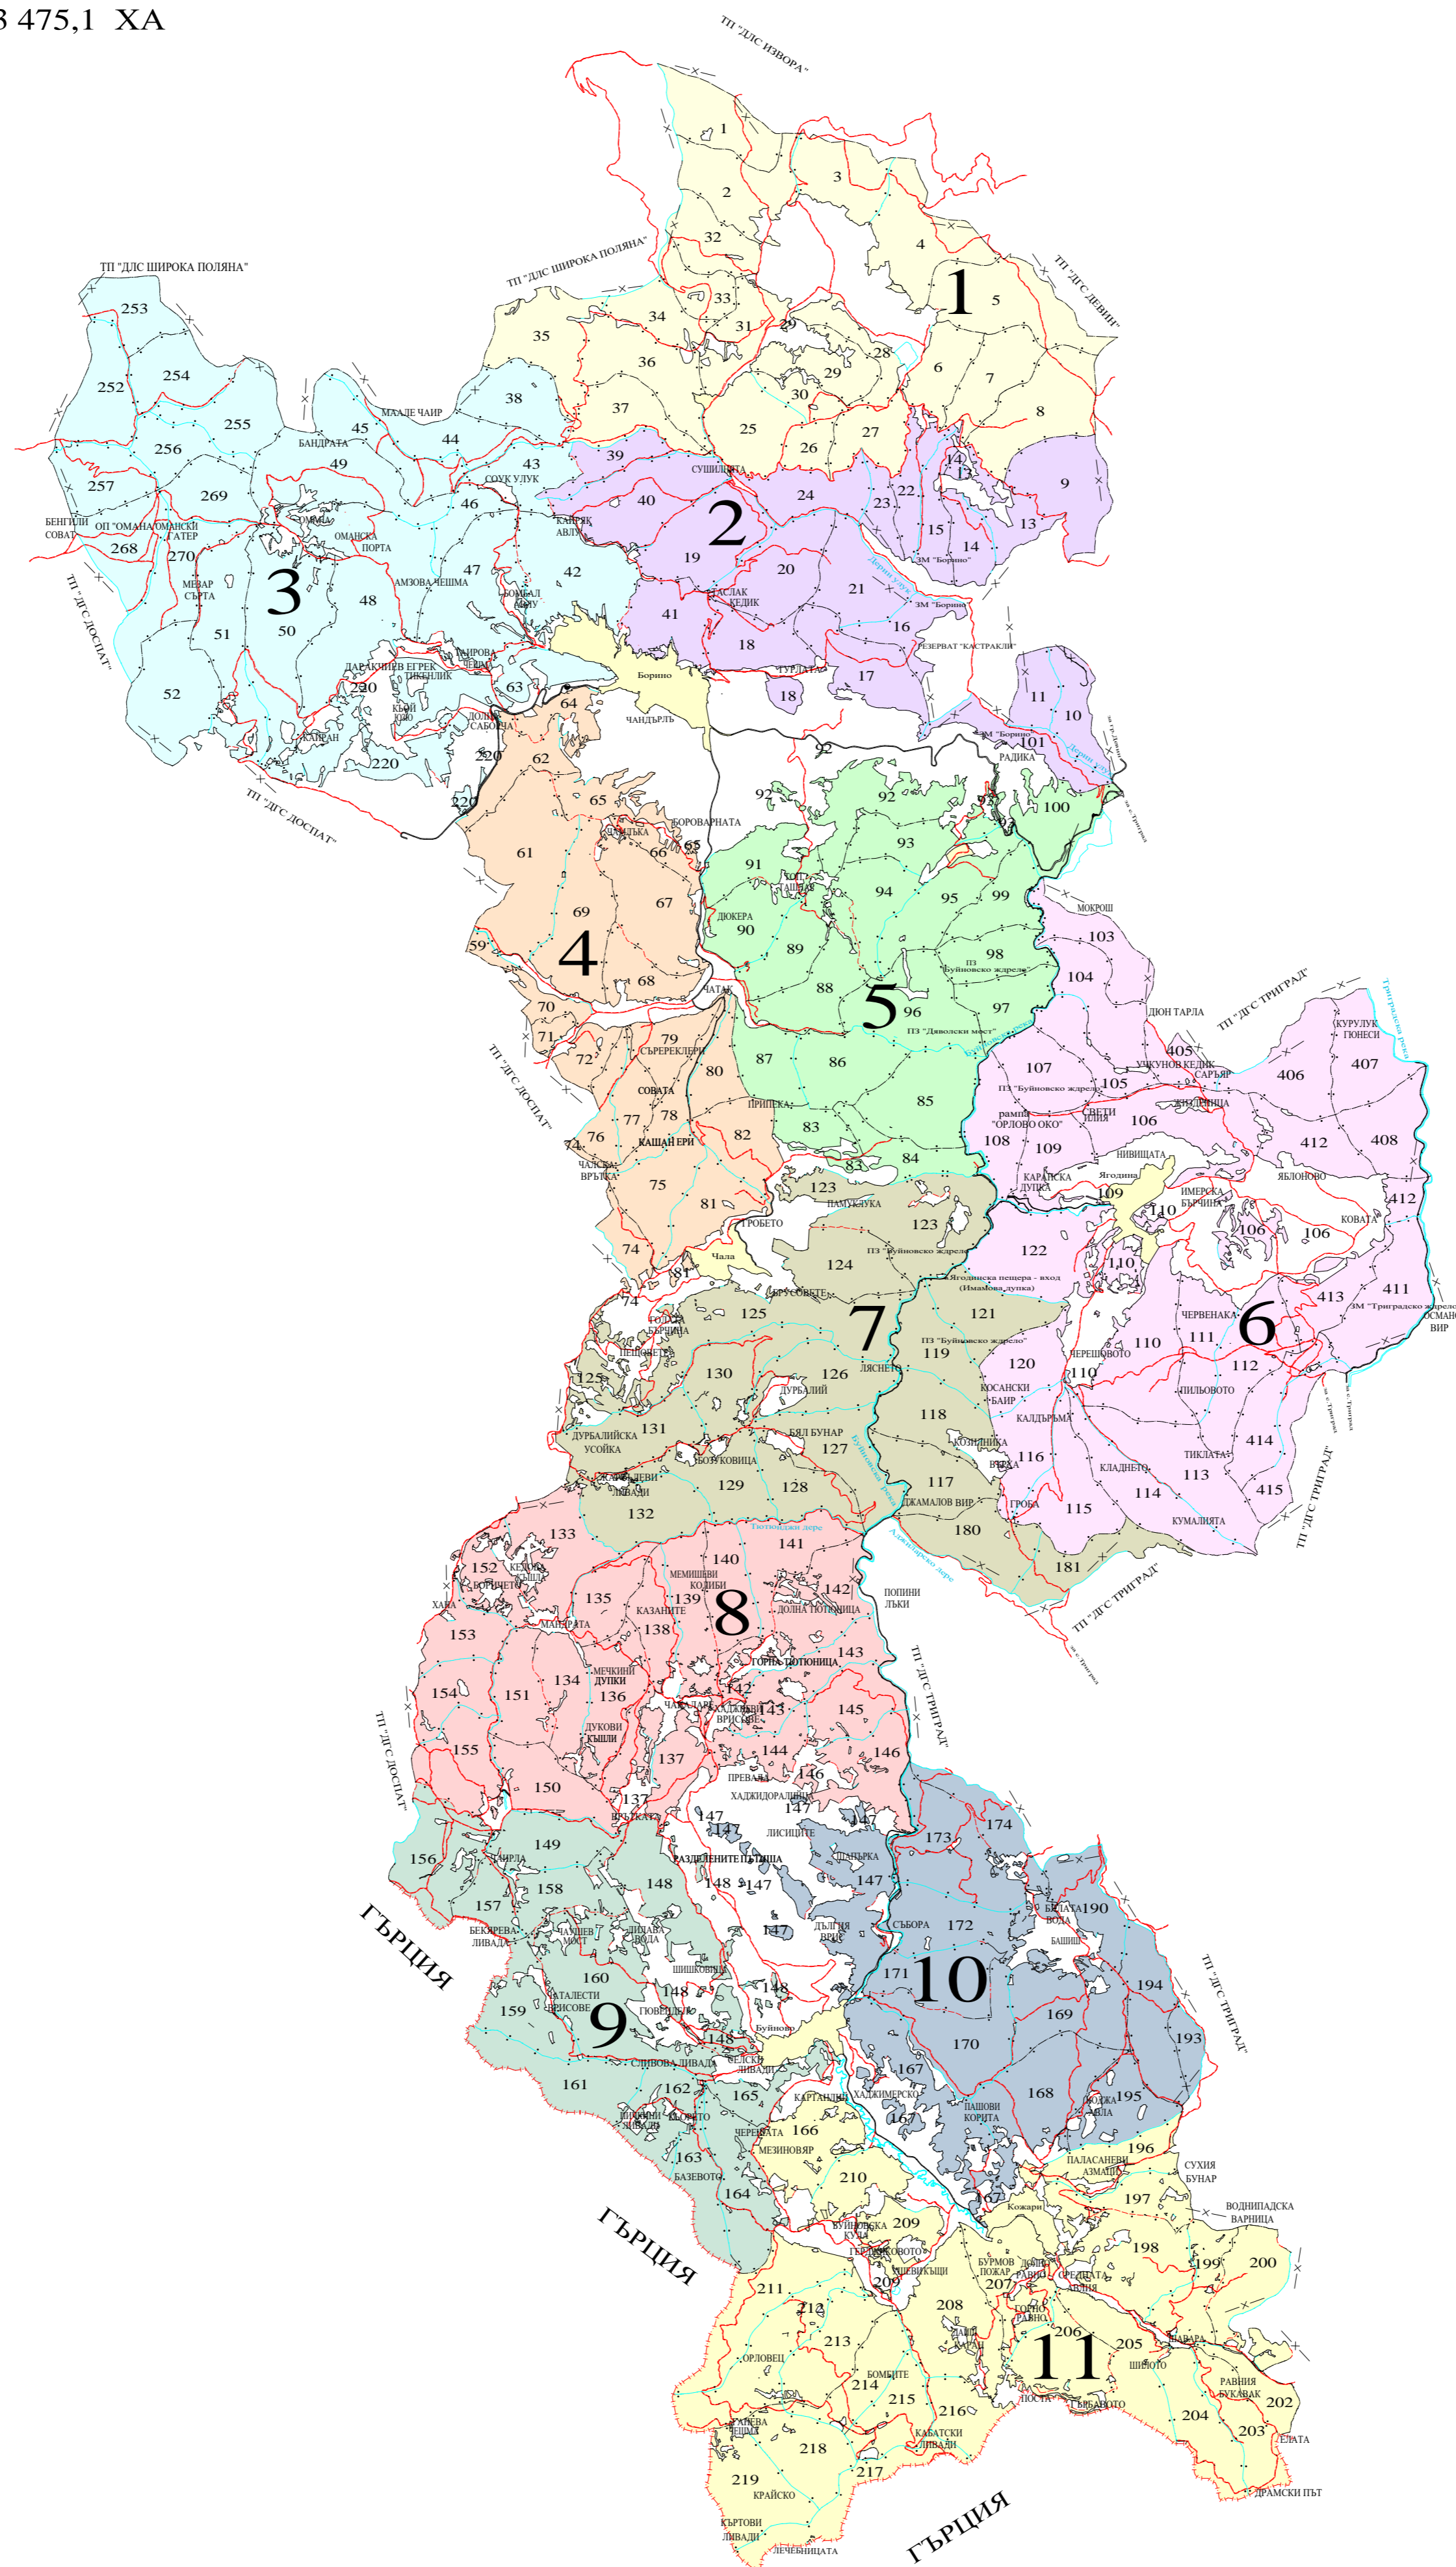

КАРТА

НА ЛИСТОВЕТЕ

ТП "ДГС БОРИНО"

ОБЛАСТ СМОЛЯН

ПЛОЩ 13 475,1 ХА

1:50000

1 см от картата отговаря на 500 м от местността

500 0 500 1000 1500 2000 2500